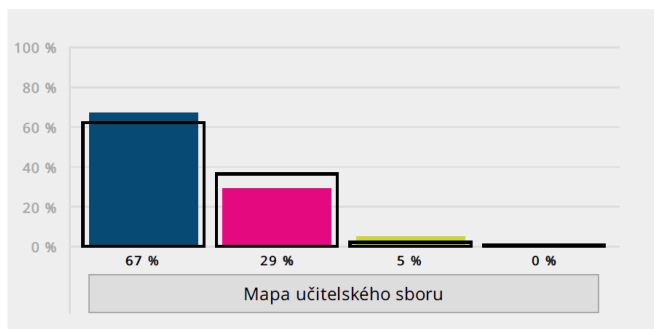

Příloha č. 2

Vztah učitelů ke škole

Mapa školy

Škola: FHJM

Datum: 17. 5. 2018

Vyhodnocení projektu Mapa ZŠ 2017/18

Souhrnný přehled - Mapa učitelského sboru

1. Jste rád(a), že učíte právě v této škole?

- A) rozhodně ano
- B) spíše ano
- C) spíše ne
- D) rozhodně ne

Souhrnně za školu

Skupina	A) rozhodně ano	B) spíše ano	C) spíše ne	D) rozhodně ne	Bodový průměr
Mapa učitelského sboru	28 67 %	12 29 %	2 5 %	0 0 %	3,62
ZŠ celkem	597 62 %	350 36 %	16 2 %	1 0 %	3,6