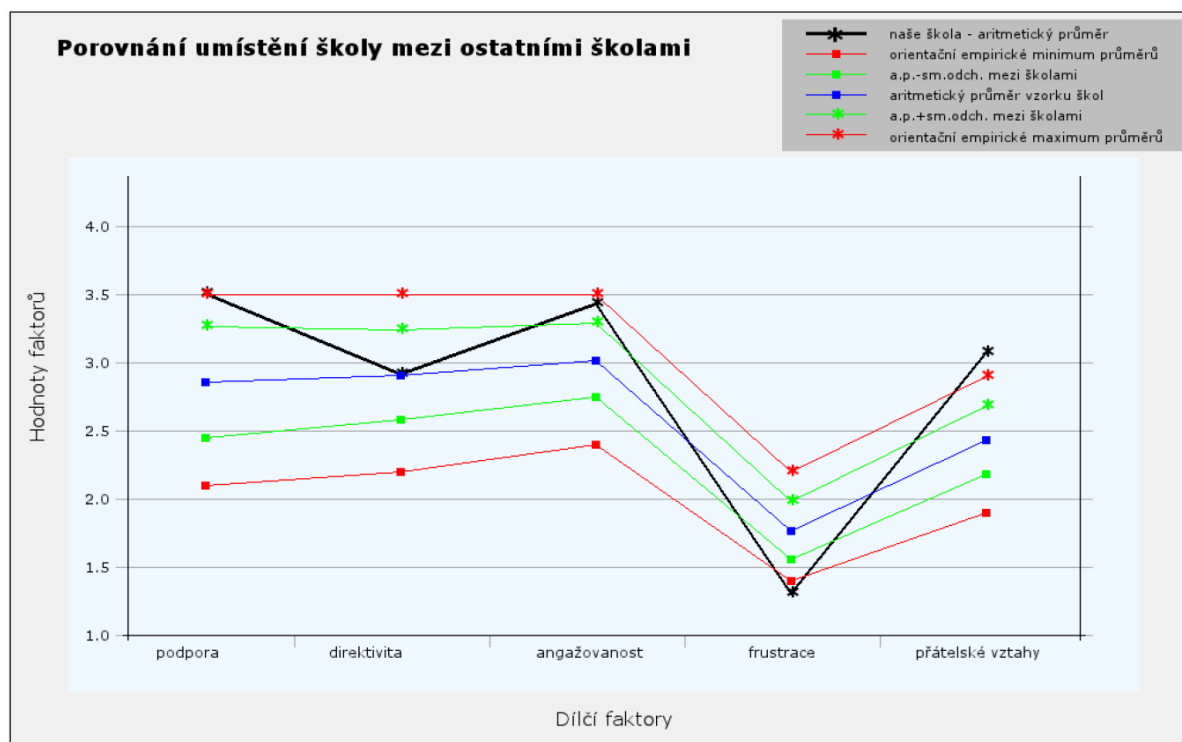

Zpráva z evaluačního nástroje Klima učitelského sboru dotazník pro učitele Gymnázium Žďár nad Sázavou, Žďár nad Sázavou

Poznámka: Spojnice v grafu nemají žádný věcný význam, pouze opticky zvýrazňují umístění hodnot pro jednotlivé faktory.