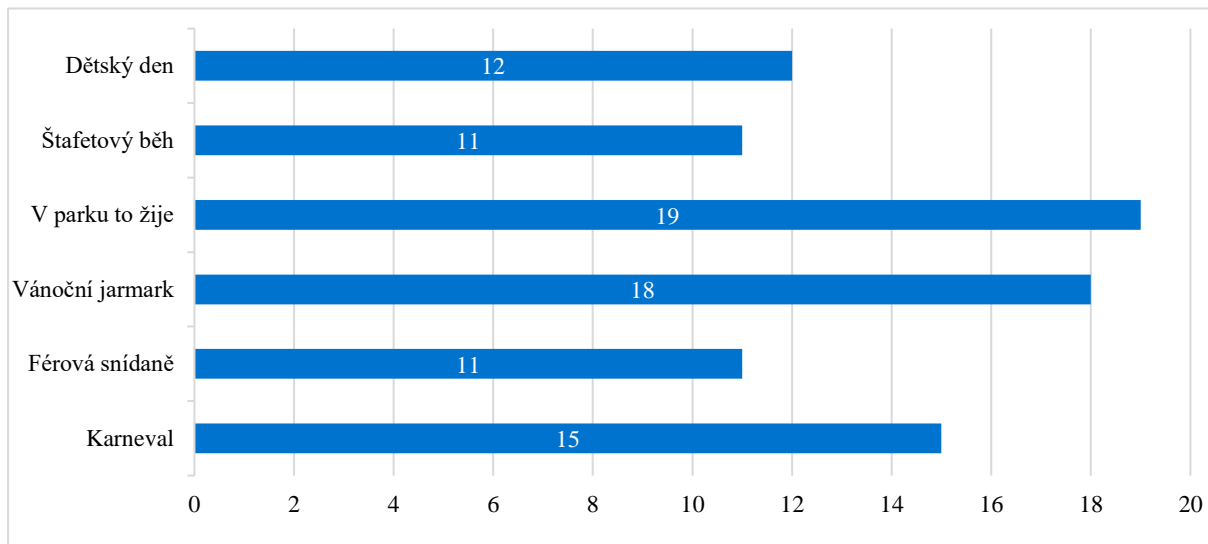

Které pravidelně pořádané akce se Vám líbí nejvíce?

29 odpovědí