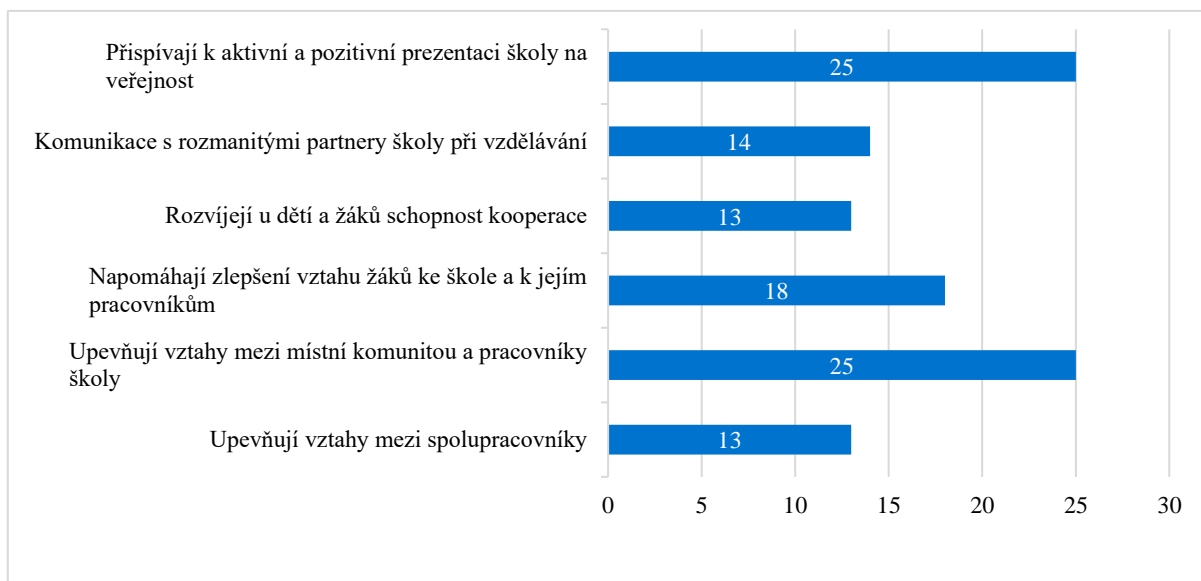

Výsledky dotazníku pro pedagogické pracovníky

Považujete komunitní akce a spolupráci ZŠ Svatoplukova s důležitými partnery za přínosnou?

28 odpovědí

Čím jsou podle Vás tyto akce přínosné?

29 odpovědí

Které pravidelně pořádané akce se Vám líbí nejvíce?