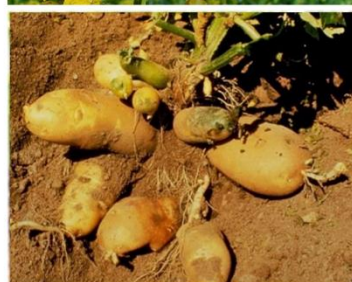

LUŠTĚNINY

**PĚSTUJE SE AŽ OD
OBJEVENÍ AMERIKY.**

Zemědělský rok

Řepka

Výsev: srpen
Sklizeň: červenec-srpen

Brambory

Výsadba: duben
Sklizeň: srpen-říjen

Oves